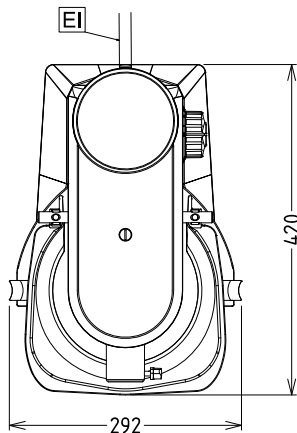

Gornja/e

Električki

Napon napajanja:

600195 (BE8BY)

200-240 V/1N ph/50/60 Hz

Spojeno opterećenje:

0.6 kW

Kapacitet:

Performanse (do):

2.5 litara/Ciklus

Kapacitet:

8 litara

Ključne informacije:

Vanjske dimenzije, širina:

292 mm

Vanjske dimenzije, dubina:

416 mm

Vanjske dimenzije, visina:

527 mm

Transportna težina:

ISO 9001; ISO 14001 kg

Neto težina (kg):

19

Smjesa s hladnom vodom:

2.5 kg sa Spiralna kuka

Bjelanjci:

14 sa Pjenjača