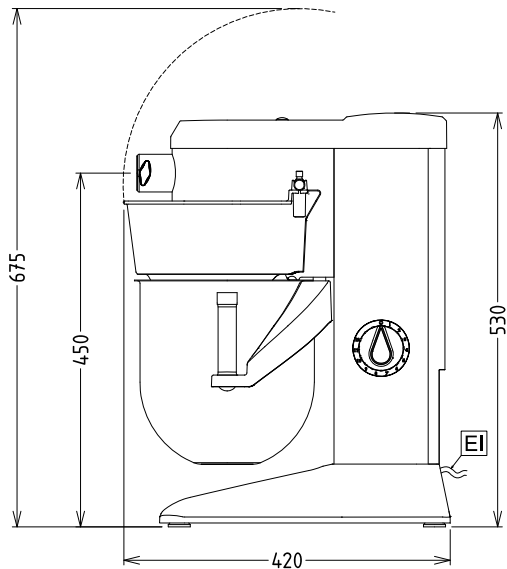

Bočna/o

EI = Električki priključak