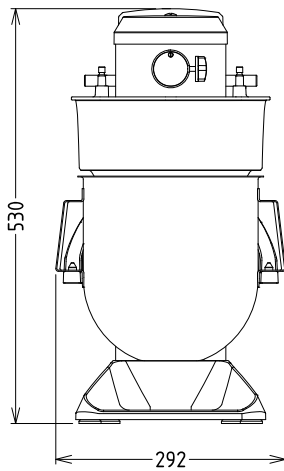

Prednja/e

EI = Električki priključak

Električki

Napon napajanja:

600195 (BE8BY)

200-240 V/1N ph/50/60 Hz

Spojeno opterećenje:

0.6 kW

Kapacitet:

Performanse (do):

2.5 litara/Ciklus

Kapacitet:

8 litara

Ključne informacije:

Vanjske dimenzije, širina:

292 mm

Vanjske dimenzije, dubina:

416 mm

Vanjske dimenzije, visina:

527 mm

Transportna težina:

ISO 9001; ISO 14001 kg

Neto težina (kg):

19

Smjesa s hladnom vodom:

2.5 kg sa Spiralna kuka

Bjelanjci:

14 sa Pjenjača